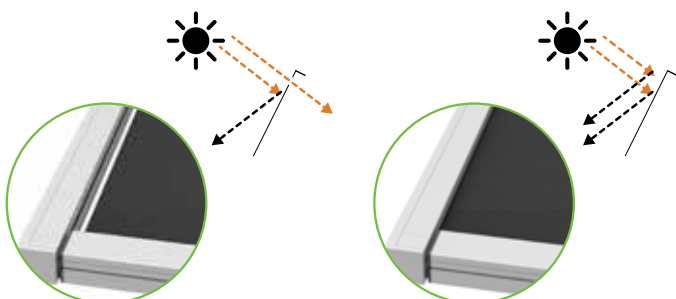

Het juiste doek, voor een perfect resultaat

- Visueel comfort
- Lichtdoorlatend of verduisterend
- Thermisch & akoestisch isolerend
- Uiterst duurzaam
- Vuilafstotend en brandwerend
- Perfect in harmonie met je woning

Eigenschappen van de doeken

	Soltis 86	Soltis 92	Black Out B92
Gewicht ca. (g/m²)	380	420	650
Dikte ca. (mm)	0,43	0,45	0,6
Doorlaatbaarheid van directe zonnestralen	14%	8%	0%
G-Totaal waarden (*)	0.15 - 0.22	0.05 - 0.15	0.02 - 0.05

*Beglazing C U=1,2

Geef je doek een eigen toets!

Plaats je eigen logo of ontwerp op je doeken, wij bedrukken de doeken zoals je wil.

Bediening

Elektrische bediening (standaard)
Draadloos: RTS en IO (optioneel)

De VZ800-ZIP: afgestemd op al je buitenschrijnwerk

Alle RAL-kleuren en een breed gamma structuurlakkleuren aan standaardprijs.

K-7 RAL-waaier

Maximumafmetingen in één deel

- Max. breedte per element: 4 m
- Max. uitval: 6 m
- Max. oppervlakte gekoppeld: 96 m²

Al onze HAROL-producten staan voor:

Meer info? Check www.harol.com

JE HAROL-DEALER

HAROL®

ZONWERING • BUITENLEVEN • ROLLUIKEN • GARAGEPOORTEN