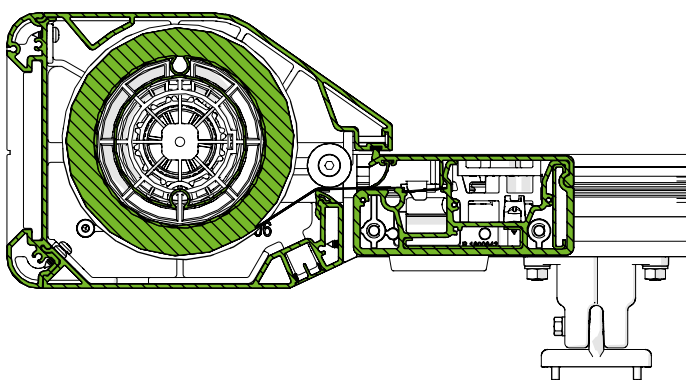

- 3 Extreem compacte kast: 245 (B) x 175 (H).
- 4 Strakke doeken dankzij een innovatief ZIP-Systeem.

Verskillende plaatsingsmogelijkheden

Steunvoetje 1

Steunvoetje 2

Geleider

Volledig gesloten kast: zo blijft je doek jarenlang stralen