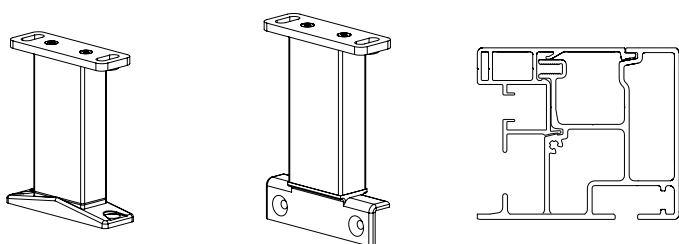

- 3 Extreem compacte kast: 245 (B) x 175 (H).
- 4 Strakke doeken dankzij een innovatief ZIP-Systeem.

Verskillende plaatsingsmogelijkheden

Steunvoetje 1

Steunvoetje 2

Geleider

Volledig gesloten kast: zo blijft je doek jarenlang stralen