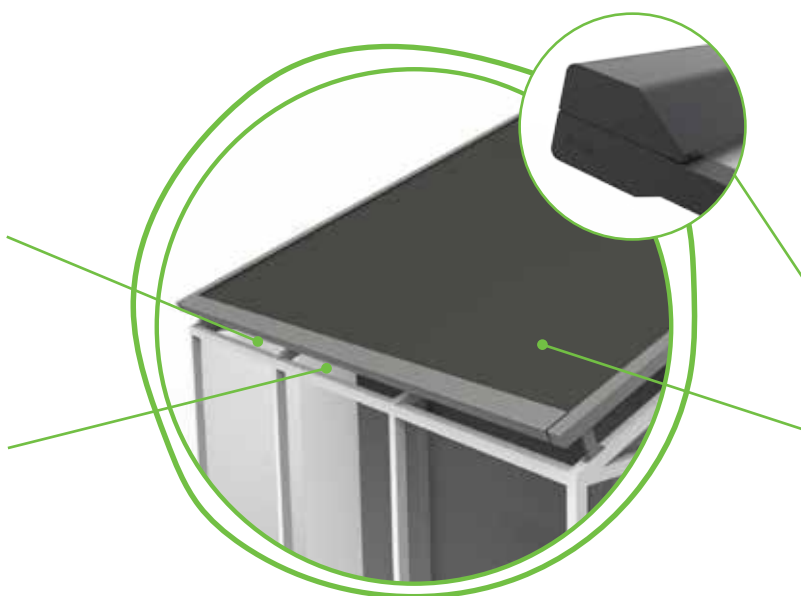

Met meer dan 300 kleuren in het Harol-gamma en een ruime collectie aan doeken is dat geen enkel probleem.

Alle RAL- en diverse structuurlakkleuren zijn inbegrepen in de standaardprijs.

Unieke voordelen

- 1 Ideaal voor grote glaspartijen tot 24m² (niet-gekoppeld).
- 2 Minder zonlicht op de verticale glaspartijen dankzij een oversteek.

- 3 Extreem compacte kast: 245 (B) x 175 (H).
- 4 Strakke doeken dankzij een innovatief ZIP-Systeem.

Verskillende plaatsingsmogelijkheden

Steunvoetje 1

Steunvoetje 2

Geleider

Volledig gesloten kast: zo blijft je doek jarenlang stralen